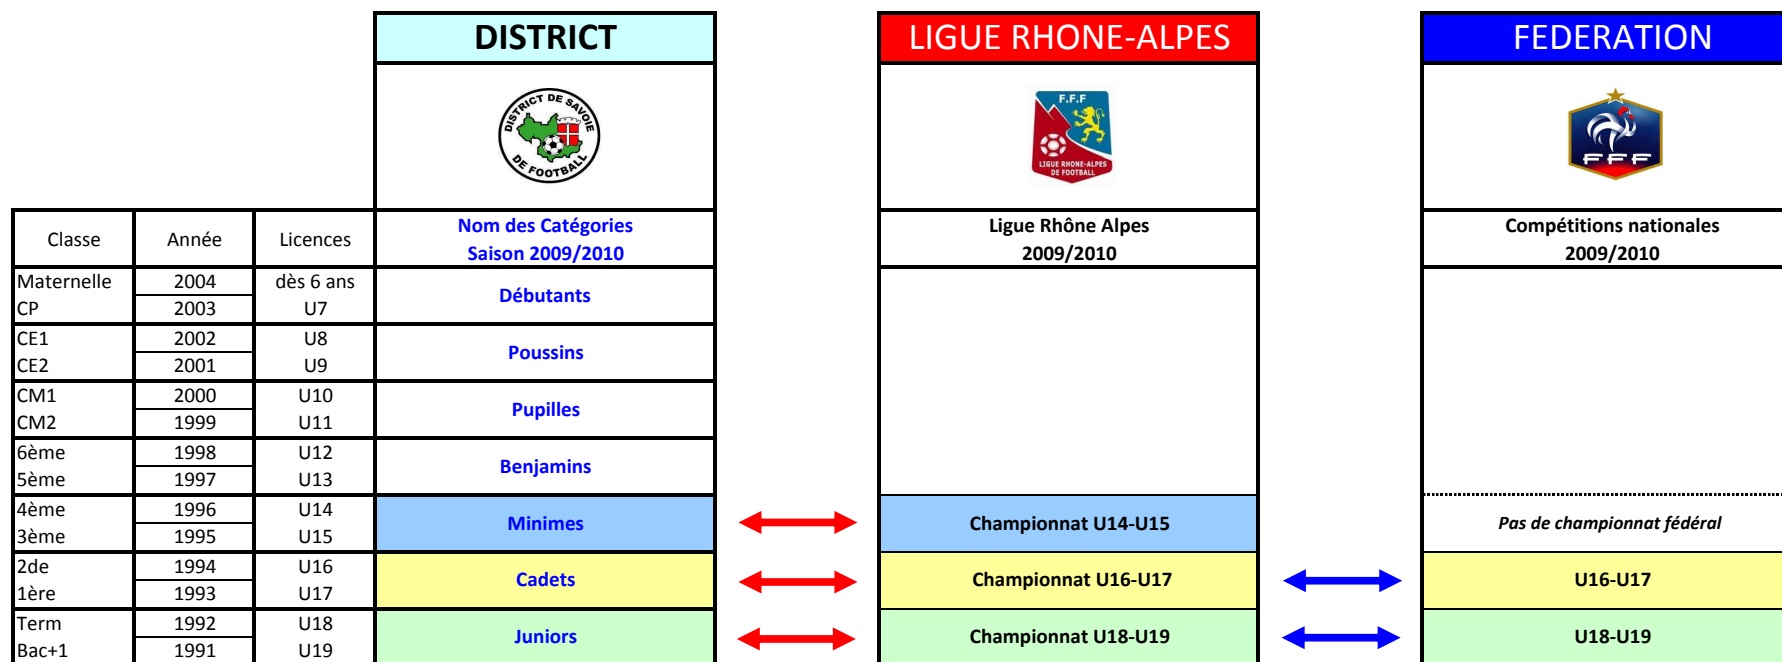

COMMISSION DES JEUNES

Projet 2009 / 2010

Championnats U18 - U19
En Ligue et Championnats fédéraux, aucun joueur U20 (Seniors) ne peut jouer en U18-U19.